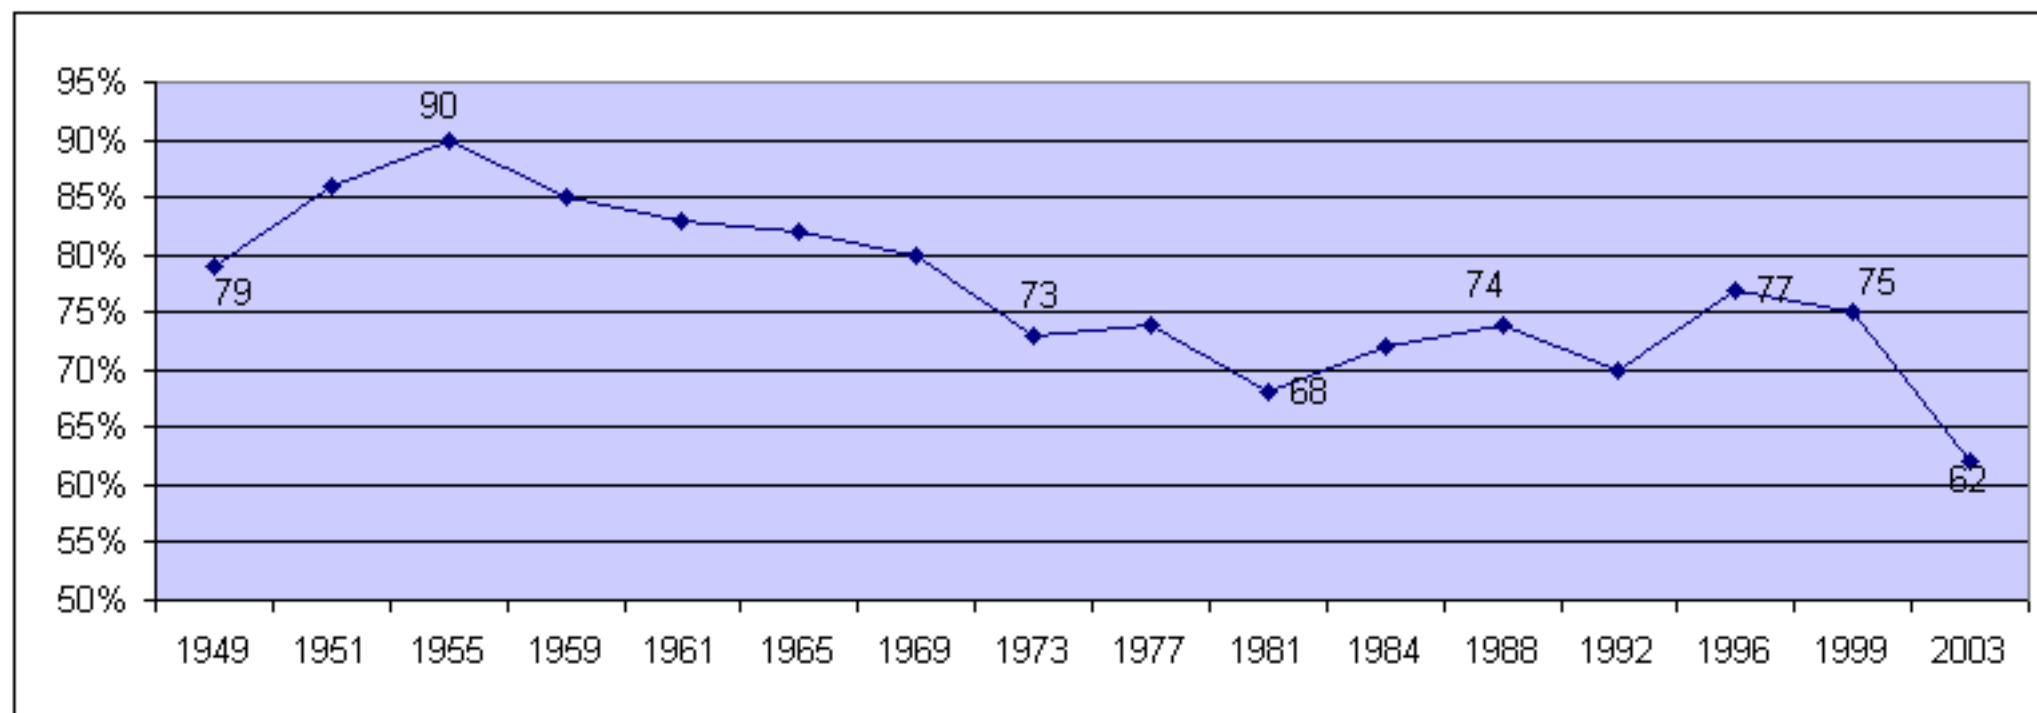

שיעור השתתפות ערביי ישראל בבחירות, 1949-2003

18% ב-2001 בבחירות המיוחדות לראשות הממשלה