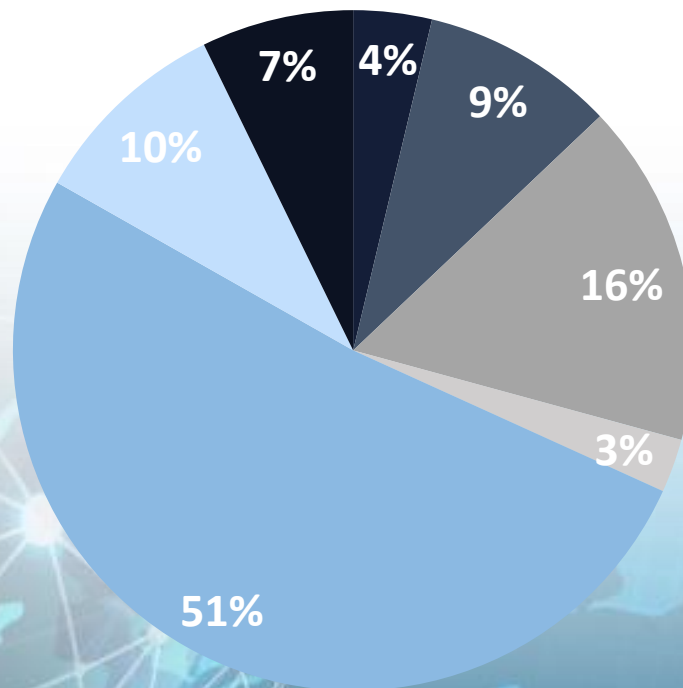

650

בתכניות סייבר
והייטק **ואלפי**
מתמתחים
במשק

1,000

מורים ותומכי
הוראה באנגלית
בפריפריה

600

רופאים

ומעשירים את מאגר ומיומנויות כוח האדם בישראל

כ-5,000

מתמחי מסע מרחבי העולם בשנה
בתכניות ארוכות וקצרות

5,000

מעסיקים בתכניות ההתמחות
בתחומי:

הייטק
פיננסים
מחקר
ממשל
אקדמיה
ועוד

המשק הישראלי משווע לעובדים מגוונים – שפות וכישורים

ארצות המוצא של משתתפי מסע - 2013-2017

- אירופה
- צרפת
- מדינות חבר העמים
- מדינות בעלות שיעור הכנסה נמוכה
- צפון אמריקה
- אמריקה הלטינית
- בריטניה ואוסטרליה

פוטנציאל כוח אדם בינלאומי איכותי בישראל

מודלים לגלובליזציה בתעסוקה בישראל

התמחות ו/או הכשרה בתכניות מסע