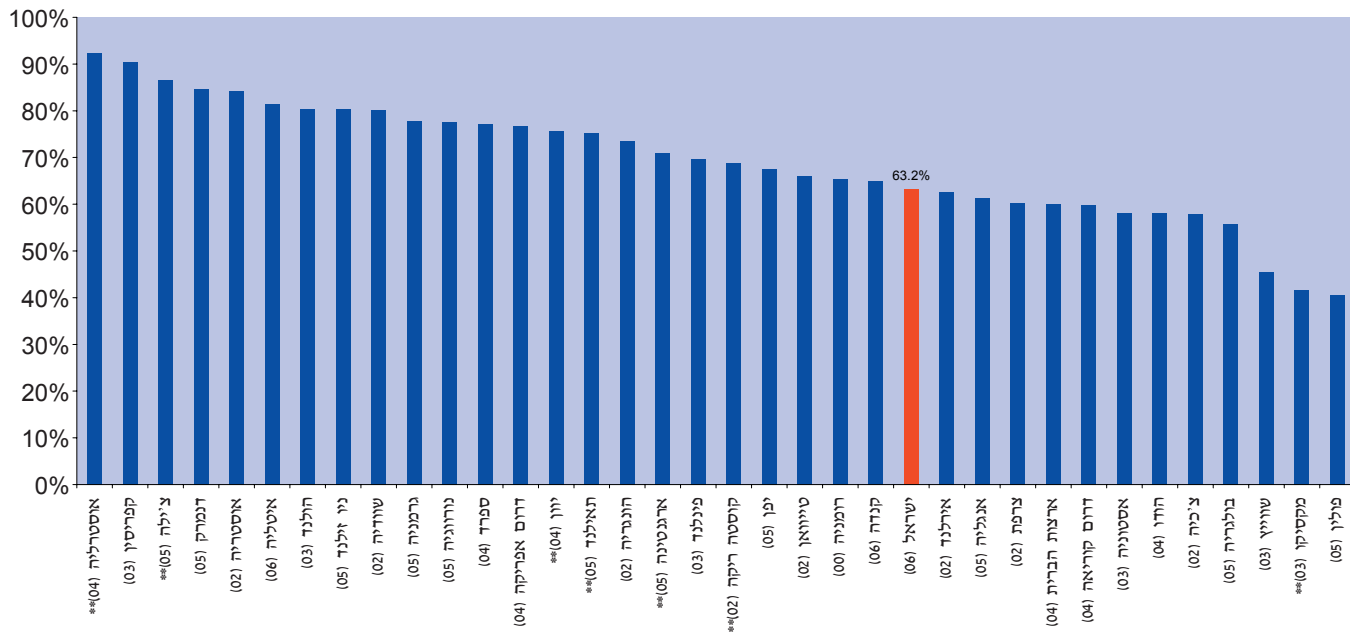

שיעור ההצבעה בבחירות בהשוואה בין-לאומית*

אחוז ההצבעה מקרב בעלי זכות הבחירה

* המספר המופיע בסוגריים מציין את שנת הבחירות אשר שיעור ההצבעה בה נכלל במודד.

** מדינה שיש בה חובת הצבעה על פי חוק, ברמות שונות של אכיפה.