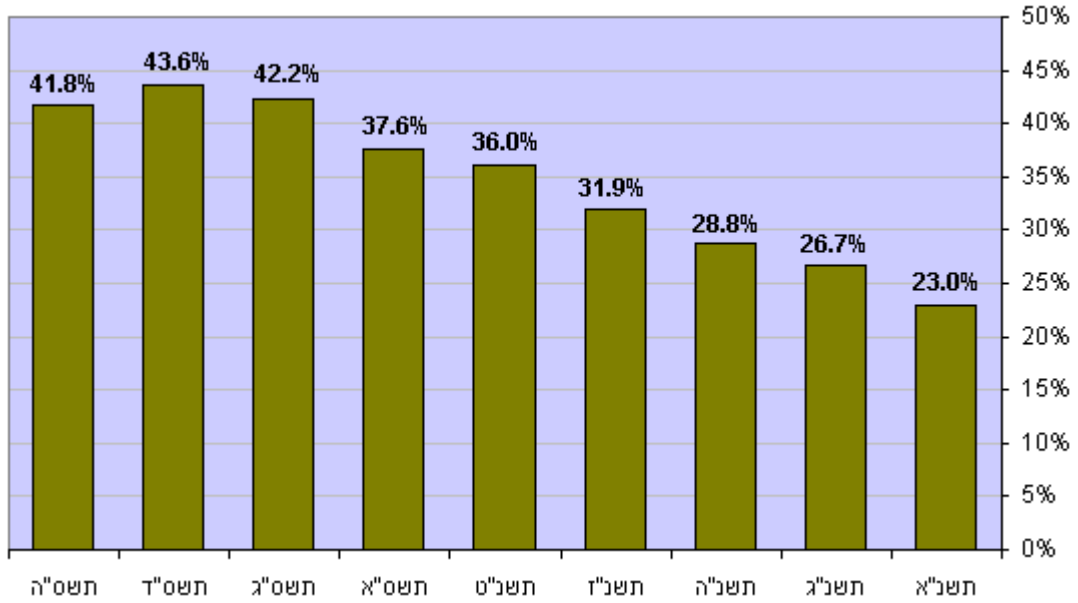

מדד ההשכלה הגבוהה - תרשים 1

נעמי הימין-רייש

אחוז המתחילים ללמוד במוסדות להשכלה גבוהה מתוך שנתון של בני 20–24 (תשנ"א–תשס"ה, 1990–2005)

מקור: דוח ות"ת לשנת תשס"ו.