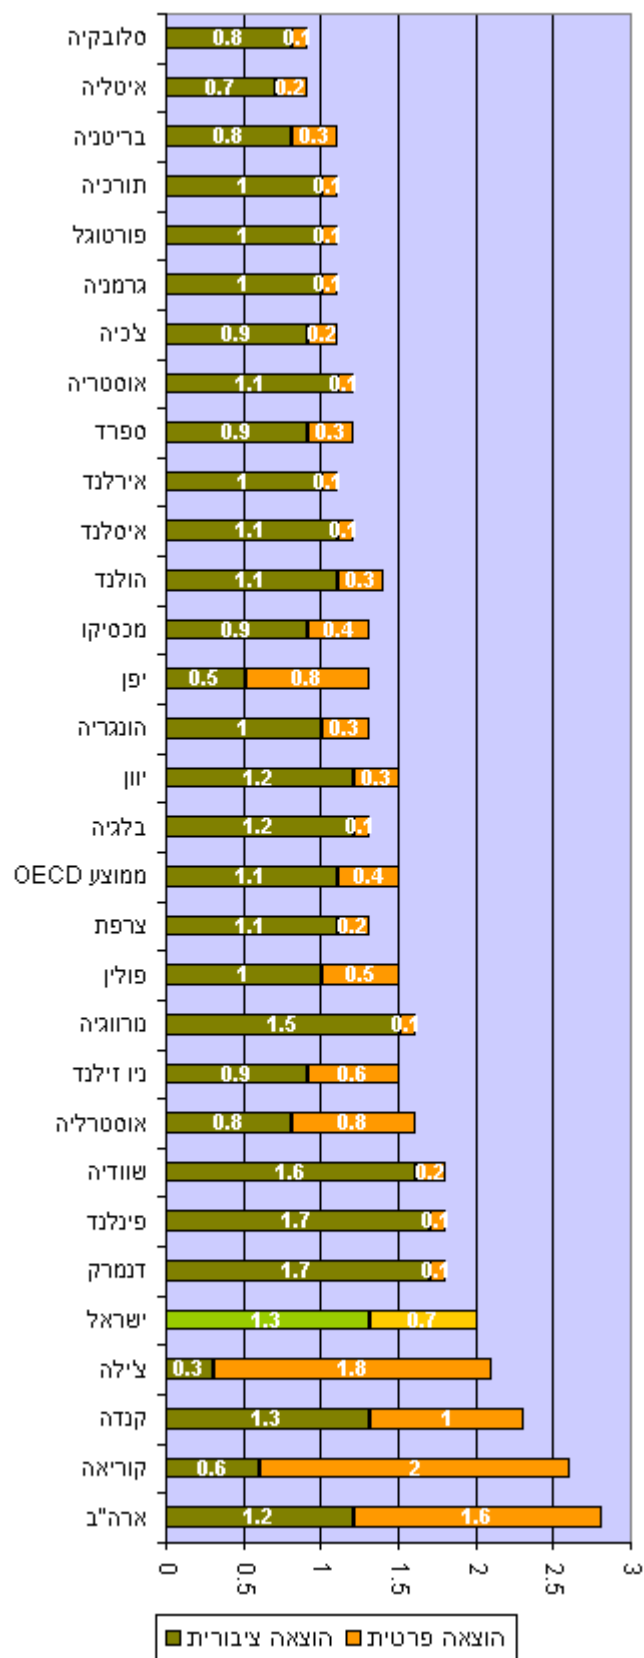

מדד ההשכלה הגבוהה - תרשים 5

נעמי הימין-רייש

הוצאה על חינוך לתלמיד כאחוז מהתוצר המקומי הגולמי (תמ"ג)
לפי מקור הוצאה (2003)

מקור: OECD, Education at a Glance, 2006